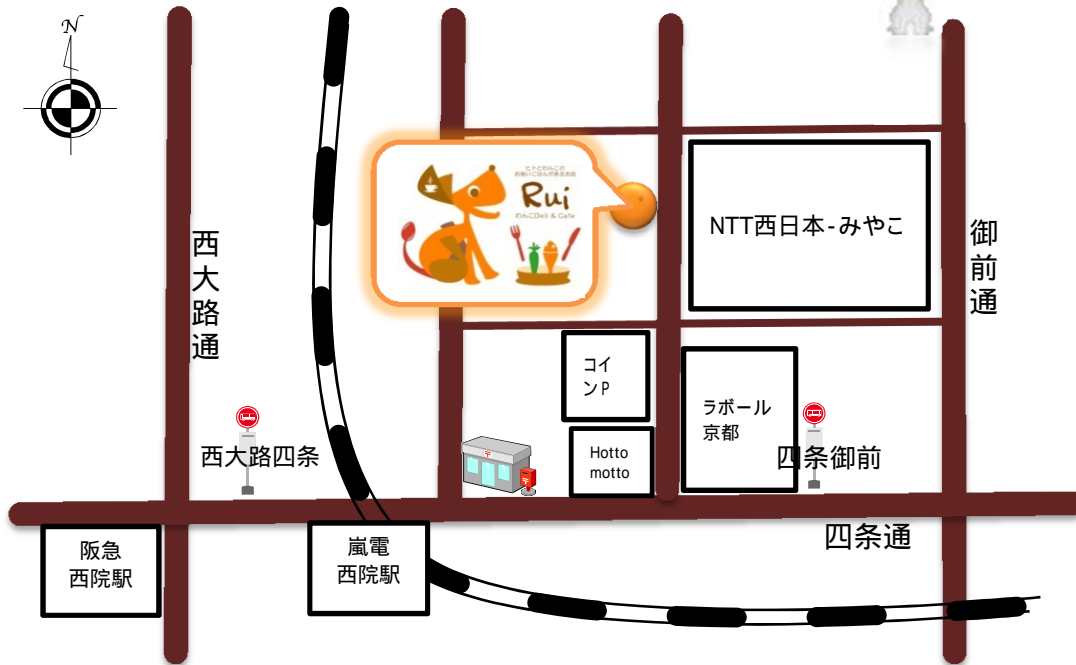

西院駅近くでわんこと一緒に寛げるカフェです

西大路通

西大路四条

阪急  
西院駅

嵐電  
西院駅

コイ  
ンP

Hotto  
motto

ラポール  
京都

四条御前

四条通

NTT西日本-みやこ

御前通